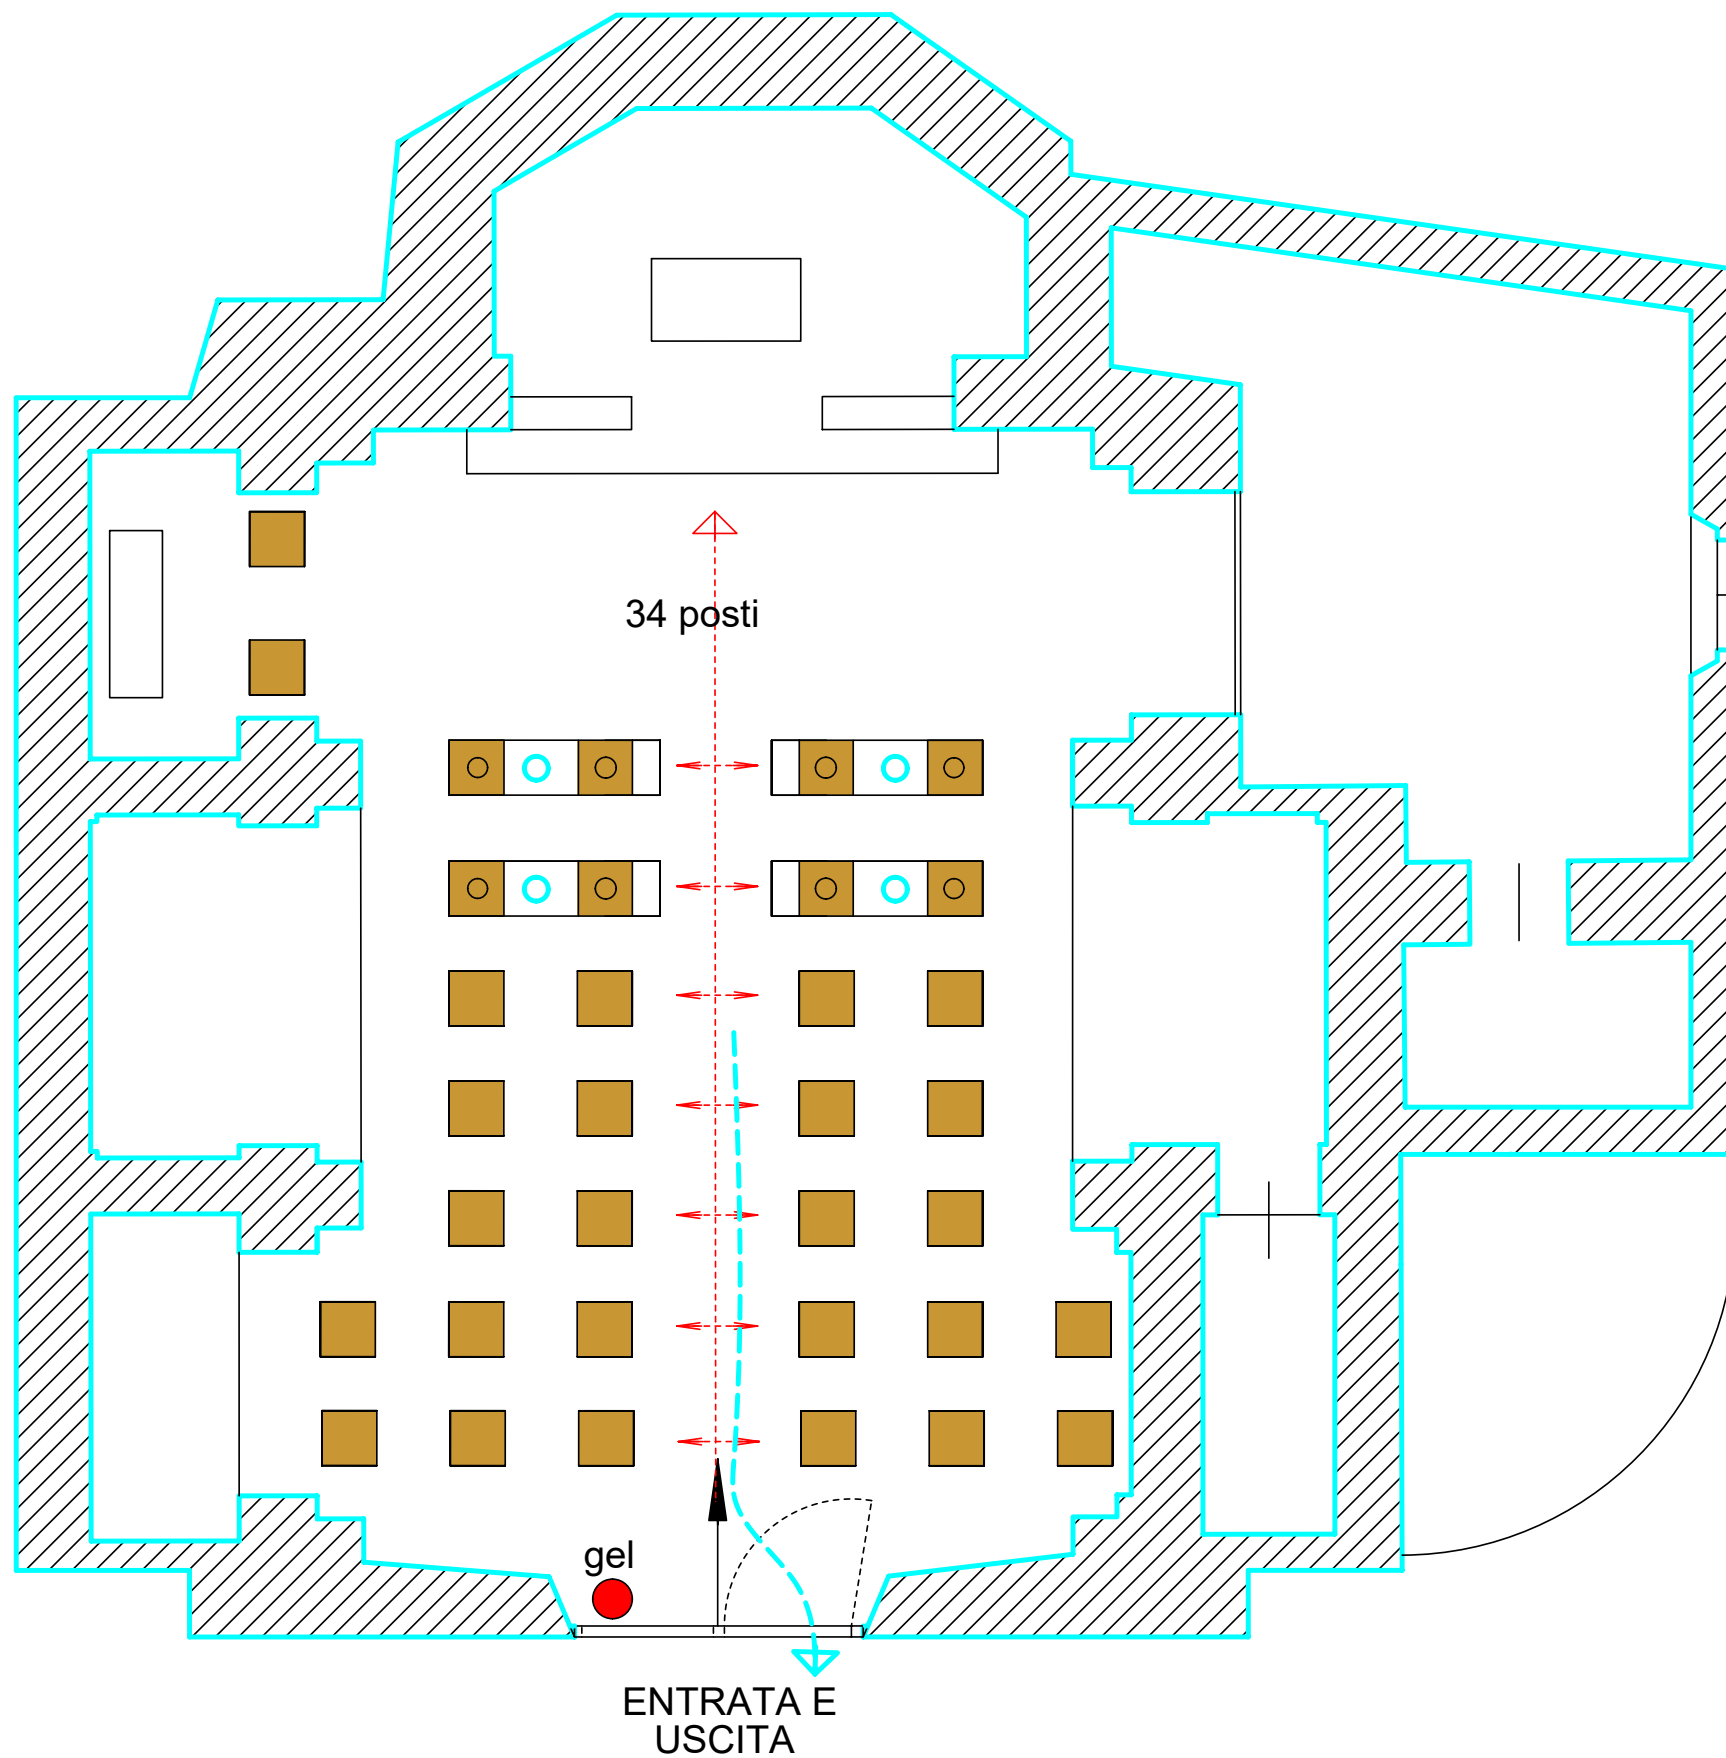

CHIESA PARROCCHIALE SS. MACARIO E GENESIO - BARTESATE DI GALBIATE

-  posto bimbo minore anni 10 stesso nucleo familiare
-  posto adulti
-  flusso in ingresso
-  flusso in uscita
-  la s. comunione viene distribuita dal celebrante dal corridoio centrale