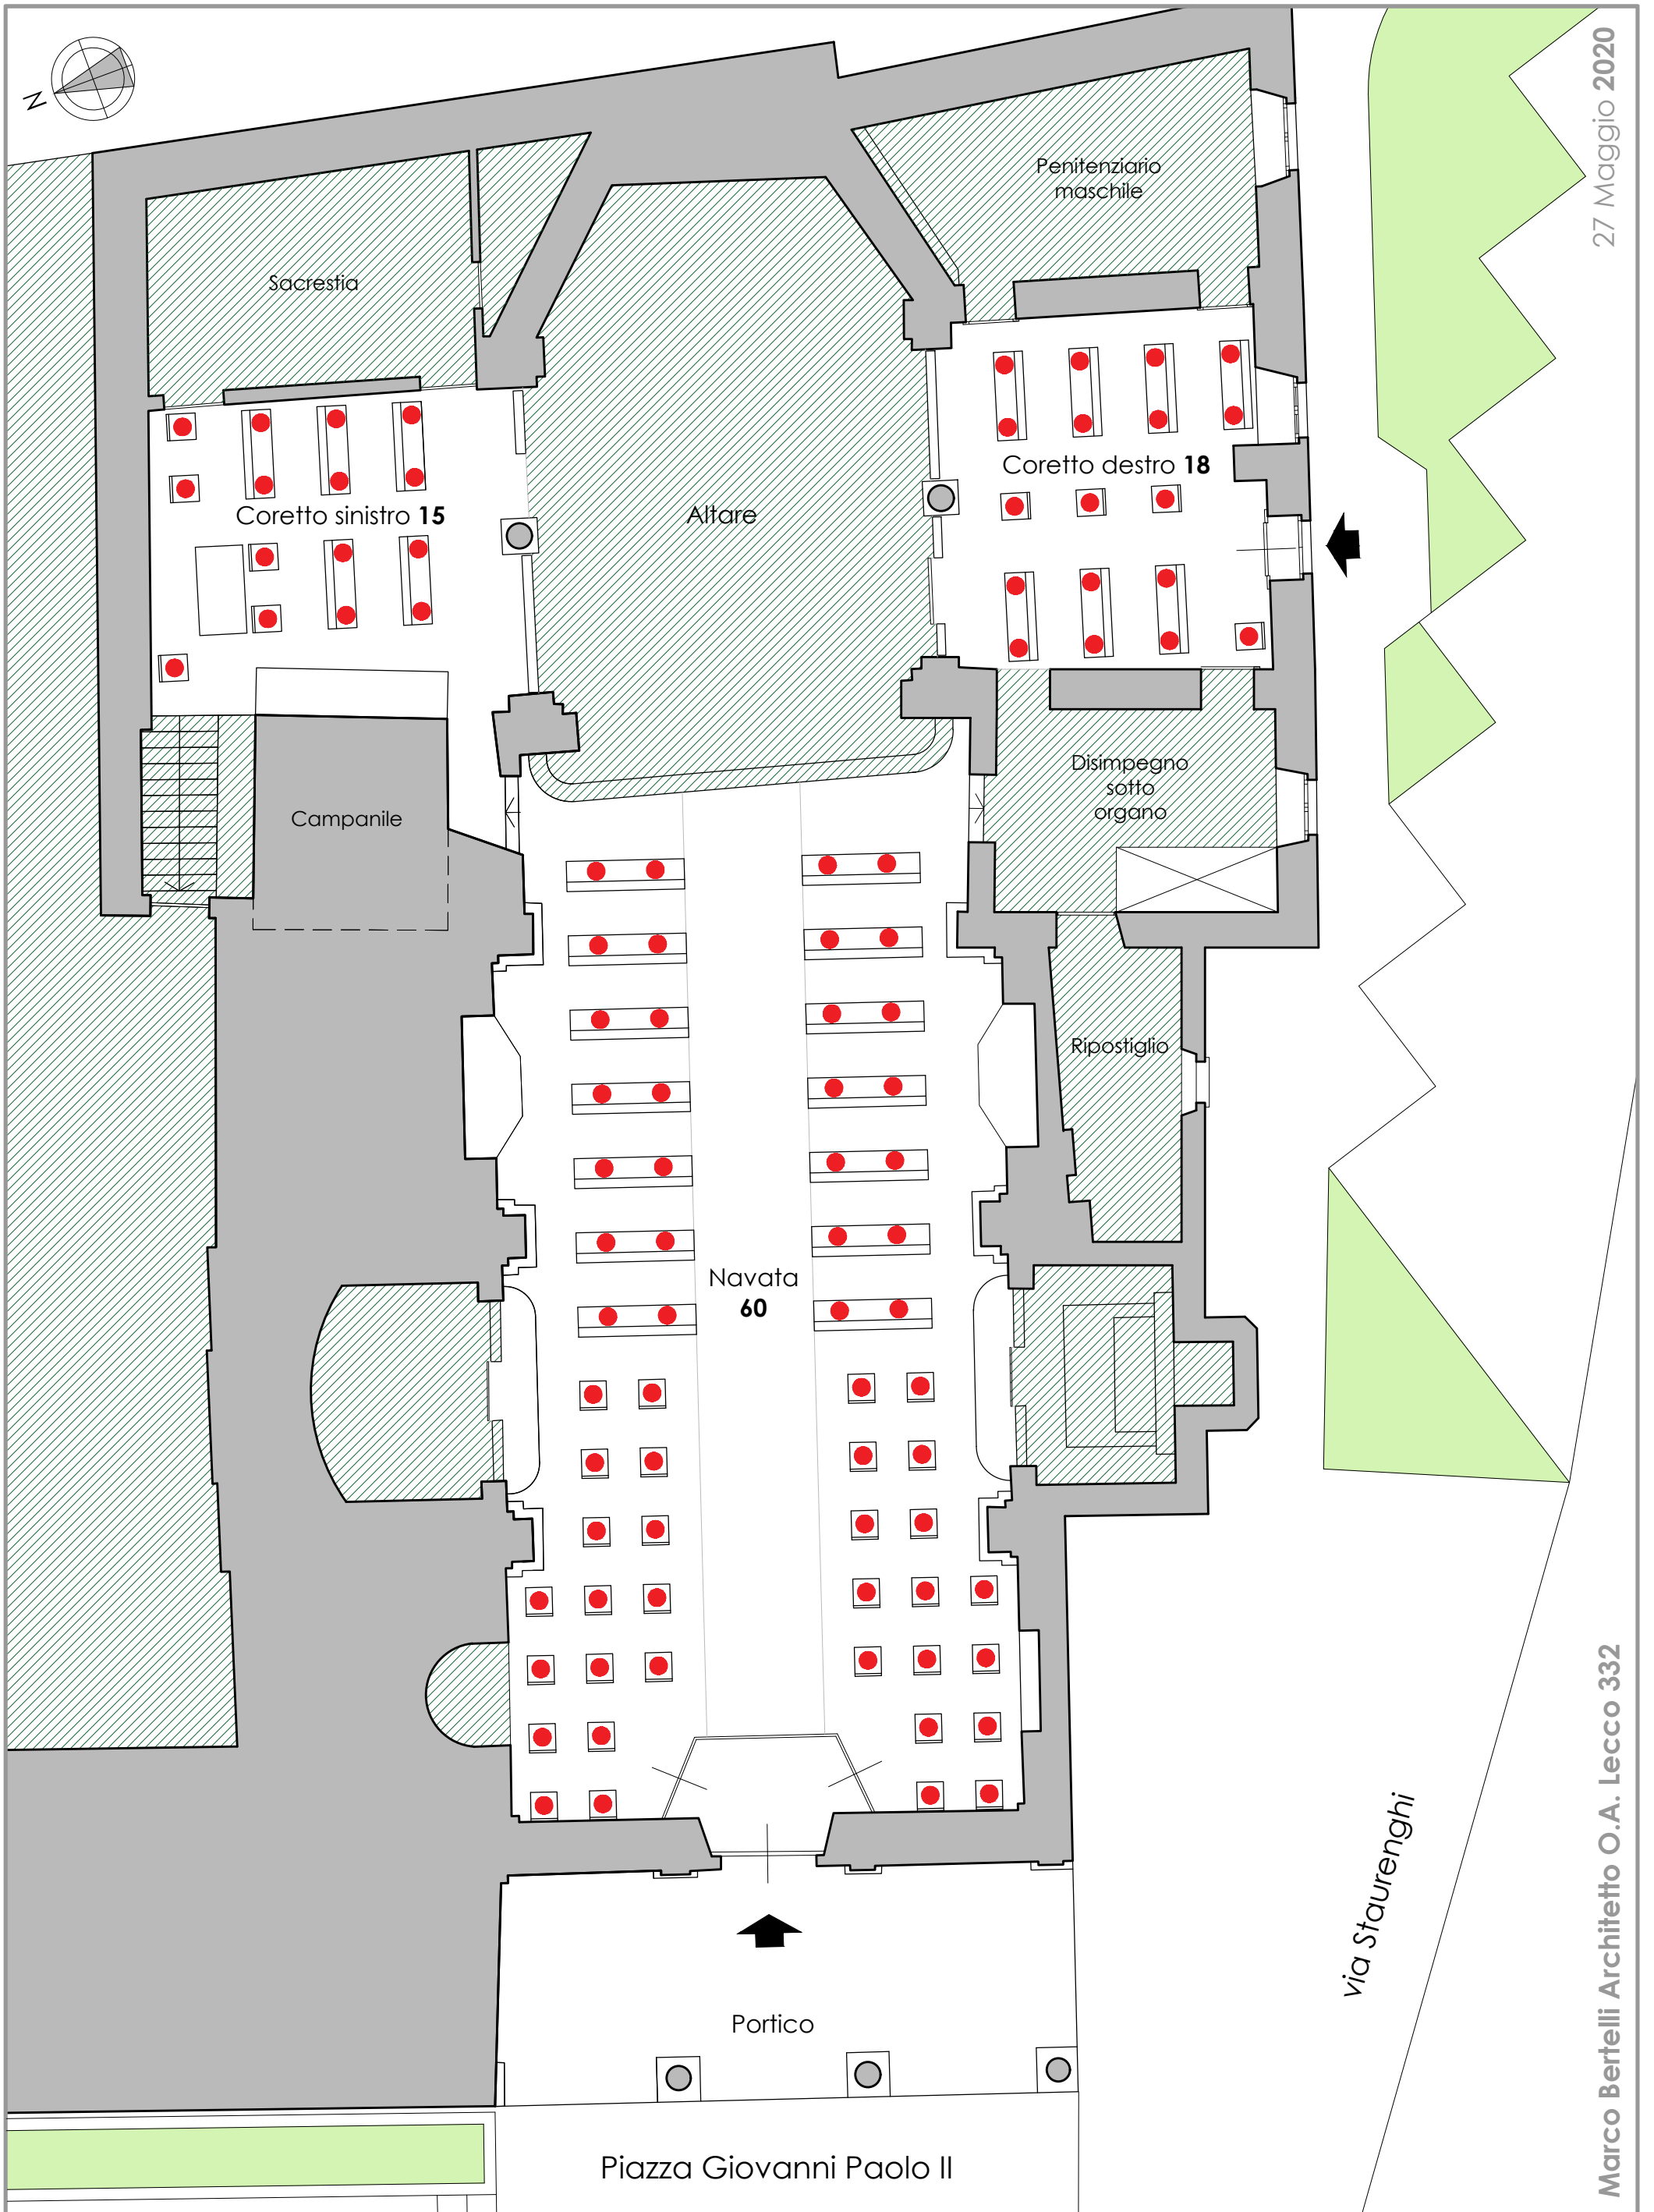

# Parrocchia di Sala al Barro

## Chiesa di S. Maria B.V. Assunta

27 Maggio 2020

Marco Bertelli Architetto O.A. Lecco 332