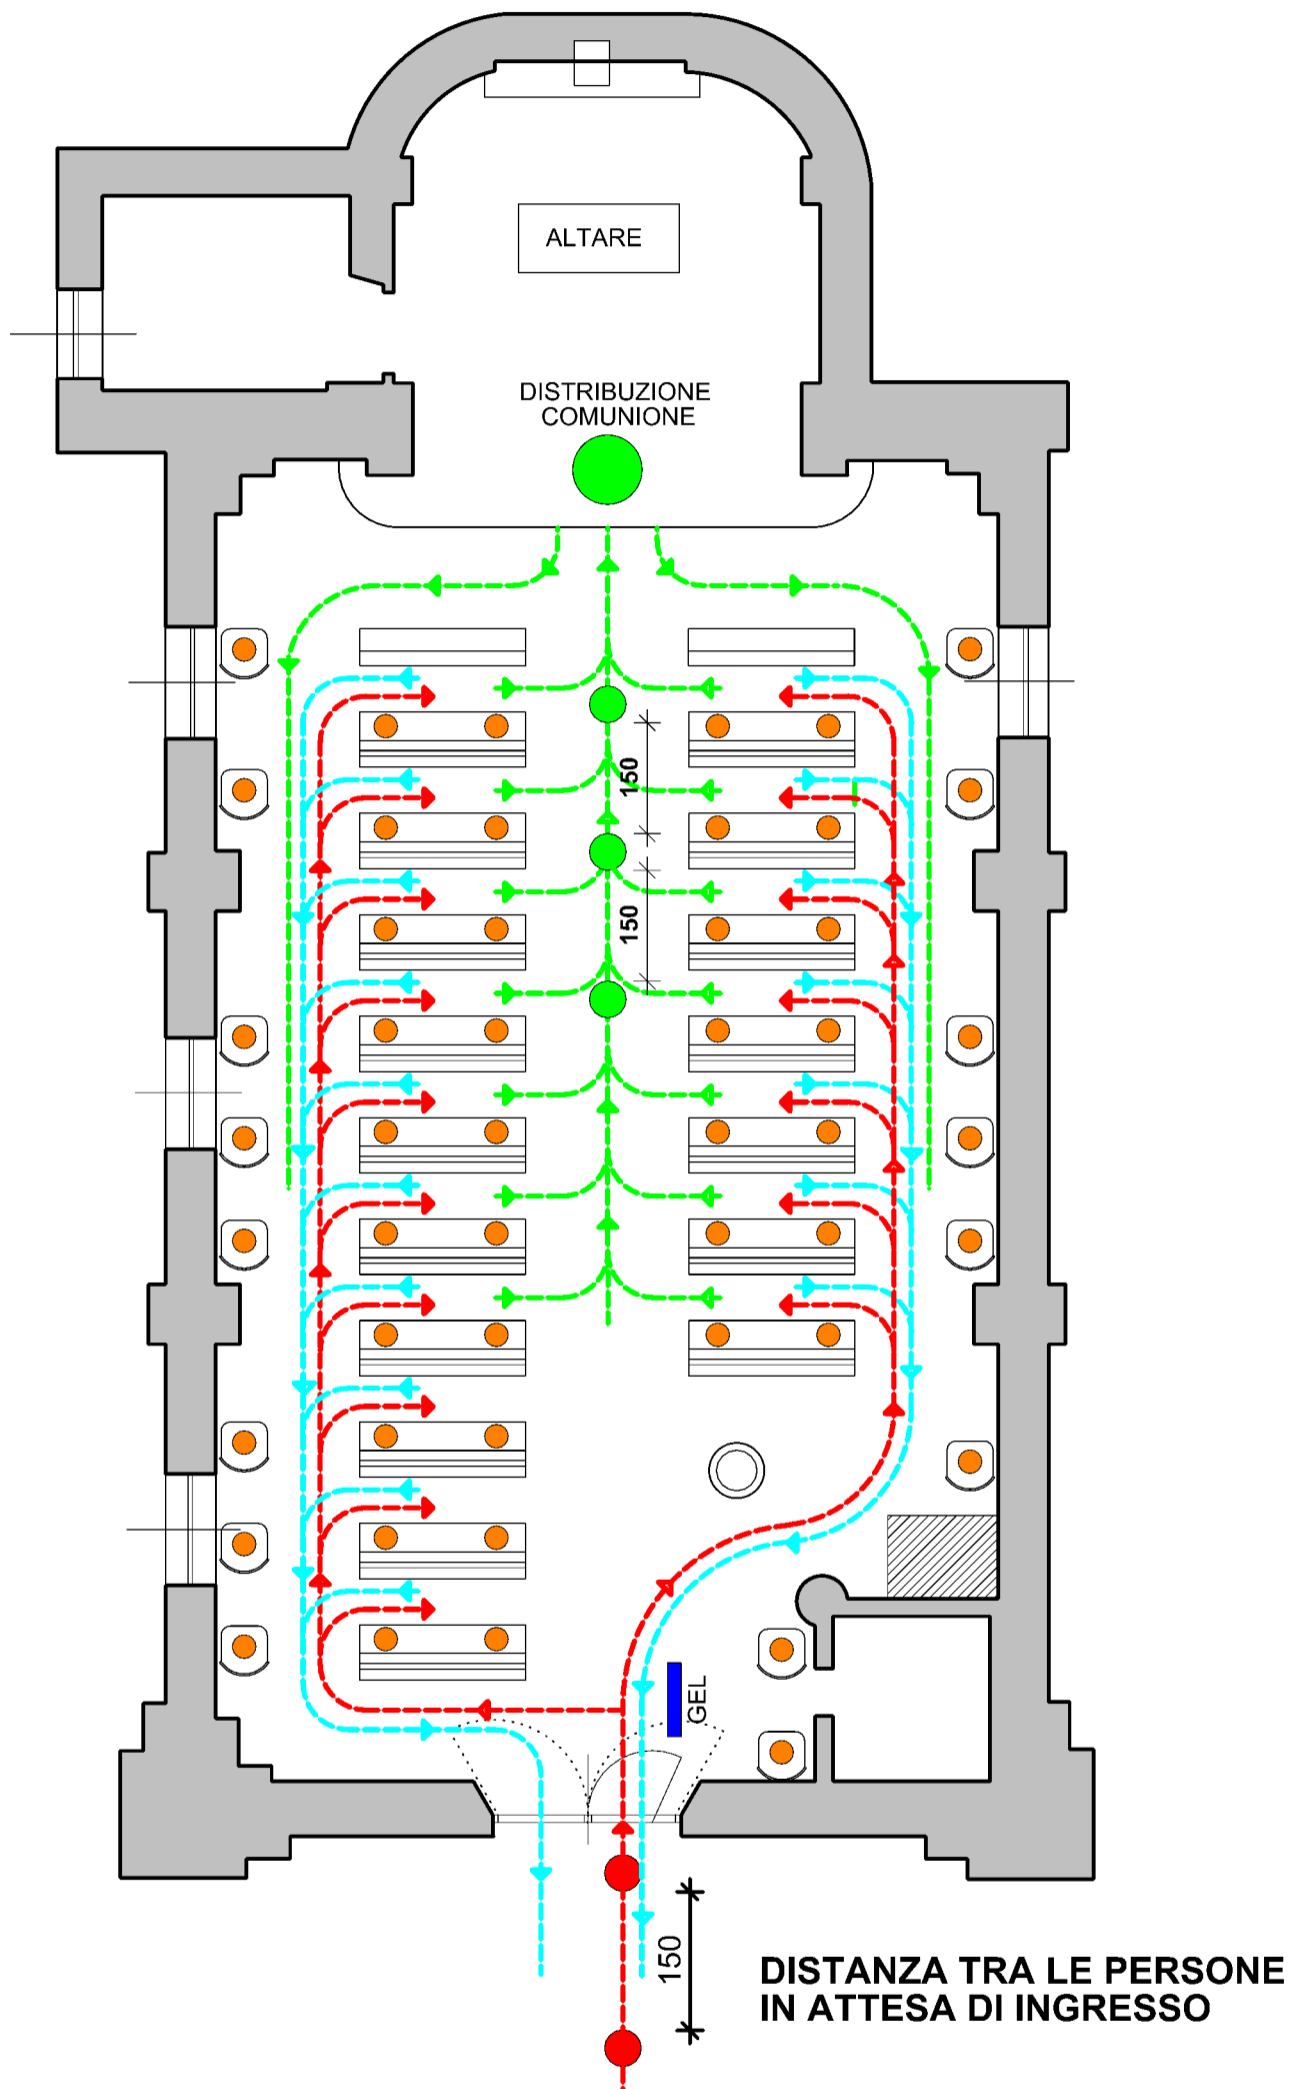

# CHIESA DI S. ROCCO A VERGANO

Applicazione delle misure di contenimento e gestione dell'emergenza epidemologica da Covid-19 - D.P.C.M. 26 aprile 2020 .

## CAPIENZA MASSIMA 50 PERSONE

 **PIANTANA CON LIQUIDO IGIENIZZANTE PER LE MANI**

 **POSTI DISTANZIATI PER 50 PERSONE**

 **PERCORSI DI INGRESSO**

 **PERCORSI DI USCITA (PORTONE SPALANCATO)**

 **FLUSSO PER LA COMUNIONE**